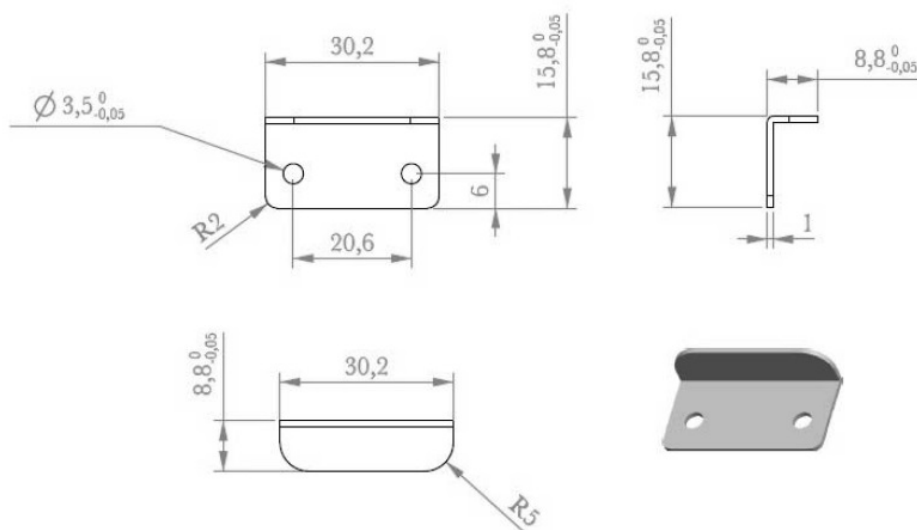

PRODUCT SHEET

Description:

L-Shaped Striking Plate F/Lock 850, Black Nickel Pl. Finish

Item number:

14.01.064-4

Units	Box	Carton	HS Code	Barcode
Pcs.	500	2000	8301600090	 5704866512480

SISO A/S

Mileparken 11
DK-2740 Skovlunde
Denmark
VAT: DK 24786013